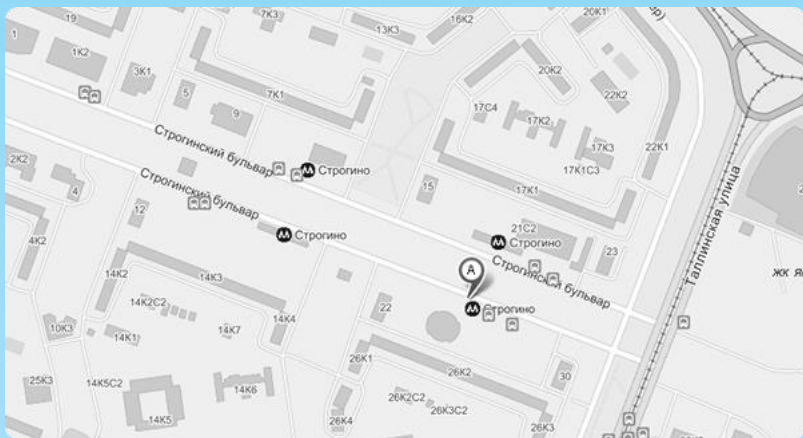

ПРОЕЗД НА АВТОМОБИЛЕ

Двигайтесь по Новорижскому шоссе от Москвы. На 9 км от МКАД на развязке съезжайте с шоссе направо по указателю на Бизнес Центр «RigaLand». После съезда с эстакады сверните направо, через 100 метров еще раз. Как повернете увидите шлагбаумы на въезде в бизнес-центр «Рига Лэнд».

Адрес 143421, Московская область, Красногорский район, 9 км Ново-Рижского шоссе
БЦ "RigaLand", стр. Б подъезд 2 этаж 6
Тел. +7 495 585 22 22

ПРОЕЗД НА АВТОБУСЕ

От станции метро «Строгино»

Последний вагон из центра, поднимаетесь по лестнице, поворачивайте направо, а затем ещё раз направо, выходите в город и сразу увидите остановку транспорта, следующего в БЦ «RigaLand». (дополнительный ориентир - Банк Москвы).

Время в пути от метро «Строгино» - 20-25 минут.

От станции метро «Щукинская»

Последний вагон из центра, выход в город налево и ещё раз налево. Место остановки автобуса рядом с остановкой общественного транспорта «Метро Щукинская» (дополнительный ориентир - остановка автобусов 105,60).

Время в пути от метро «Щукинская» - 25-35 минут.

Адрес 143421, Московская область, Красногорский район, 9 км Ново-Рижского шоссе

БЦ "RigaLand", стр. Б подъезд 2 этаж 6

Тел. +7 495 585 22 22

СХЕМА ДВИЖЕНИЯ ПО БЦ "РИГА ЛЭНД"