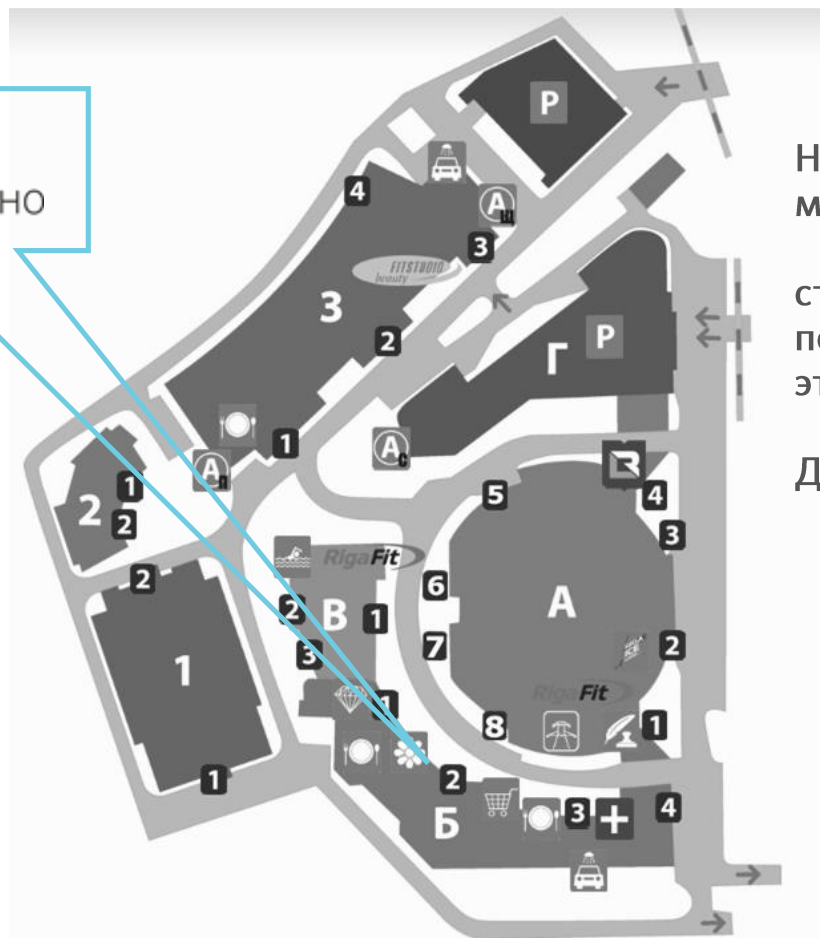

СХЕМА ДВИЖЕНИЯ ПО БЦ "РИГА ЛЭНД"

RDI.
Живи увлеченно

На территории бизнес-центра
мы расположены в

строении Б
подъезд 2
этаж 6

Далее из лифта по указателям.

Адрес 143421, Московская область, Красногорский район, 9 км Ново-Рижского шоссе

БЦ "RigaLand", стр. Б подъезд 2 этаж 6

Тел. +7 495 585 22 22

RDI.
Inspired living