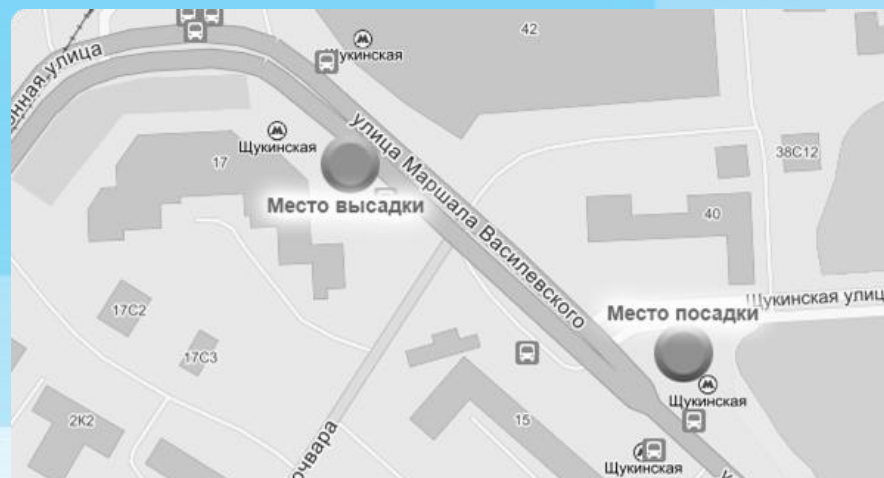

Адрес 143421, Московская область, Красногорский район, 9 км Ново-Рижского шоссе

БЦ "RigaLand", стр. Б подъезд 2 этаж 6

Тел. +7 495 585 22 22